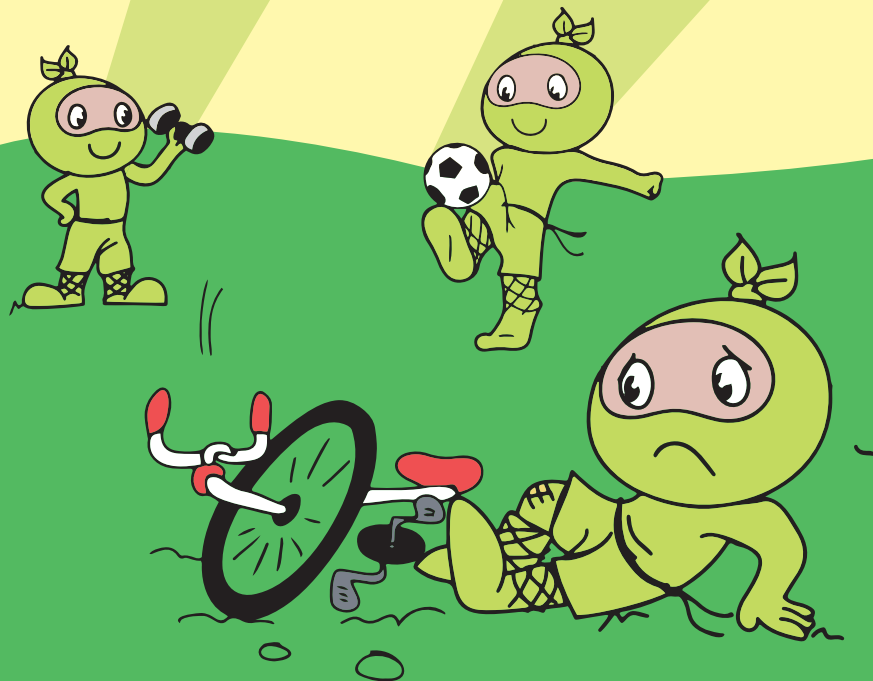

نینجای پیگیر از آن مدل نینجاهایی بود که به نظر می‌رسید همه‌ی کارها را خیلی خوب بلدند. او استعداد یک کار خاص را نداشت. ولی یک کار او با دیگران فرق داشت، او هیچ وقت تسلیم نمی‌شد.

ولی قبلاً نینجای پیگیر
همیشه هم این طوری نبود.

اگر هر روز يك تمرين تكراري فوتبال داشتند،
حاصله‌اش سر مي‌رفت و ديگر بازي نمي‌کرد.